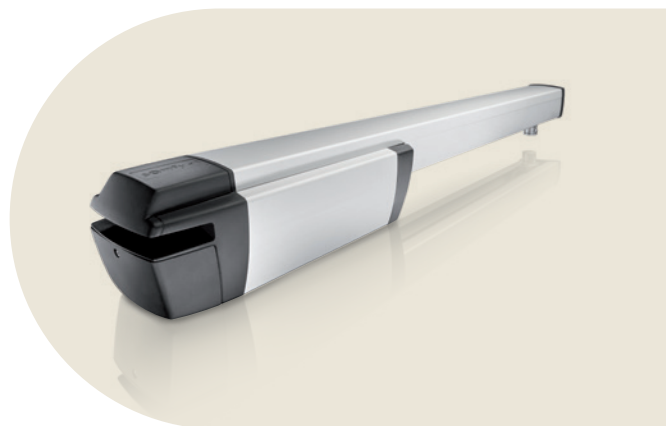

La motorisation à vis sans fin

Ixengo L[®] 3S io

pour portail battant

Ixengo® 3S io s'adapte à tous les types de portails battants :

📏 Jusqu'à 4 m et 400 kg.

🔗 Portail neuf ou existant.

🔗 PVC, bois, alu ou fer forgé.

3
ANS
GARANTIE

🔗 Confort d'utilisation

- Pilotage selon vos envies avec la télécommande ou votre smartphone grâce à l'application TaHoma® (en option).
- Fermeture automatique temporisable.
- Ouverture partielle pour le passage de piétons ou de cyclistes.
- Personnalisation avancée de l'installation par votre professionnel (électronique professionnelle 3S - 34 paramètres réglables).

🔗 Sécurité assurée

- Détection d'obstacle automatique.
- Excellente tenue en fermeture grâce à sa mécanique irréversible, avec possibilité de blocage renforcé (paramétrage spécifique).
- Déverrouillage intérieur par clé individuelle sécurisée pour manœuvrer manuellement en cas de besoin.
- Fonctionne en cas de coupure de courant grâce à la batterie de secours.